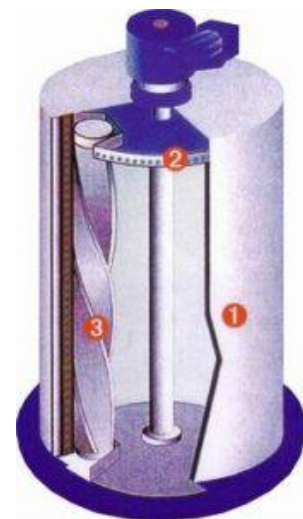

По вопросам продаж и поддержки обращайтесь:

Архангельск (8182)63-90-72
Астана +7(7172)727-132
Астрахань (8512)99-46-04
Барнаул (3852)73-04-60
Белгород (4722)40-23-64
Брянск (4832)59-03-52
Владивосток (423)249-28-31
Волгоград (844)278-03-48
Вологда (8172)26-41-59
Воронеж (473)204-51-73
Екатеринбург (343)384-55-89
Иваново (4932)77-34-06
Ижевск (3412)26-03-58
Иркутск (395) 279-98-46
Киргизия (996)312-96-26-47

Казань (843)206-01-48
Калининград (4012)72-03-81
Калуга (4842)92-23-67
Кемерово (3842)65-04-62
Киров (8332)68-02-04
Краснодар (861)203-40-90
Красноярск (391)204-63-61
Курск (4712)77-13-04
Липецк (4742)52-20-81
Магнитогорск (3519)55-03-13
Москва (495)268-04-70
Мурманск (8152)59-64-93
Набережные Челны (8552)20-53-41
Нижний Новгород (831)429-08-12
Казахстан (772)734-952-31

Новокузнецк (3843)20-46-81
Новосибирск (383)227-86-73
Омск (3812)21-46-40
Орел (4862)44-53-42
Оренбург (3532)37-68-04
Пенза (8412)22-31-16
Пермь (342)205-81-47
Ростов-на-Дону (863)308-18-15
Рязань (4912)46-61-64
Самара (846)206-03-16
Санкт-Петербург (812)309-46-40
Саратов (845)249-38-78
Севастополь (8692)22-31-93
Симферополь (3652)67-13-56
Таджикистан (992)427-82-92-69

Смоленск (4812)29-41-54
Сочи (862)225-72-31
Ставрополь (8652)20-65-13
Сургут (3462)77-98-35
Тверь (4822)63-31-35
Томск (3822)98-41-53
Тула (4872)74-02-29
Тюмень (3452)66-21-18
Ульяновск (8422)24-23-59
Уфа (347)229-48-12
Хабаровск (4212)92-98-04
Челябинск (351)202-03-61
Череповец (8202)49-02-64
Ярославль (4852)69-52-93